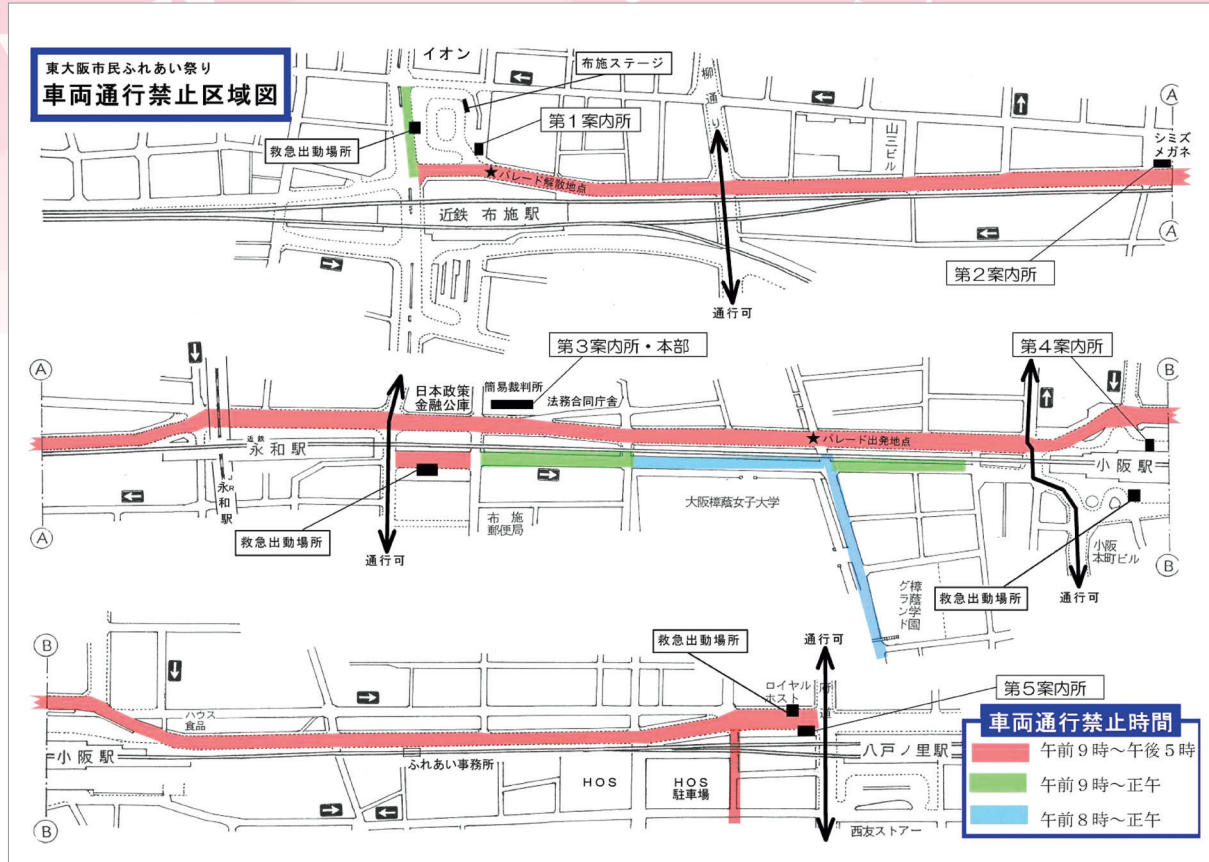

STEEL WIRES WORKERS

鉄を知り、鉄を拓く

冷間圧延用炭素鋼線 普通鉄線 ねまし鉄線 その他線材二次製品

日本産業規格認定事業所

ニ種レール株式会社

代表取締役社長 阪本 幸文
〒579-8037 東大阪市新町12番27号
販売 TEL(072)987-2755 FAX(072)987-2756

株式会社モトックス

代表取締役 会長 **寺西 太一**

空調用資材製造販売

株式会社 大設

Daisetsu

〒578-0912 東大阪市角田1丁目9番22号
TEL (072) 965-0398
FAX (072) 963-9712

辻中鉱業株式会社

代表取締役 社長 **鎌倉 徹**

〒579-8014 東大阪市石切町7丁目1番46号
電話 (072)981-3513 代
FAX (072)981-3515
E-mail: kamakura@tsujinaka.co.jp
URL http://www.tsujinaka.co.jp

祝!第47回 東大阪市民ふれあい祭り

©Higashiosaka city

ラグビーのまち 東大阪を応援しています。

Yamayoshi Transport Co.,Ltd.

ゆたかな生活を応援します
不動産取引・管理・不動産コンサルティング
東京海上日動火災保険(株)代理店

有限会社 大原開発

〒577-0045 東大阪市西堀本通東2-4-20
TEL(06)6783-3339 FAX(06)6787-3319
URL: https://www.ohara-kaihatu.com
E-mail: daikatu@apricot.ocn.ne.jp

ルールとマナーを守って安全な東大阪に。

イメージキャラクター 武田訓佳

八戸ノ里ドライビングスクールは、SDD(飲酒運転撲滅)プロジェクトに取り組んでいます。

大阪府公安委員会指定
八戸ノ里ドライビングスクール 0120-831024 八戸ノ里駅より徒歩約5分
やえのさと

株式会社 万代

mandaiは近畿を中心に店舗を展開するスーパーマーケットです。

本社/大阪府東大阪市渋川町3丁目9-25
TEL(06)6720-3305

北は仙台から南は熊本まで

近鉄高速バス

2ヶ月前から予約できて旅のプランも安心! ネット予約座席指定も可能!
※一部路線を除きます。
ネット予約はこちら⇒

ご予約 2ヶ月前

近鉄高速バスセンター 0570-001631

休める環境。稼げる仕事。誇れる会社。

休める環境・働きがい・安定した収入

2030年までに長距離ドライバー年収1000万円・中距離ドライバー年収750万円以上を目標とし、日本で一番働きたい運送会社へ「ホワイト企業宣言」
「人は財産」「ドライバーファースト」従業員と共に作り上げていきます。

大阪から日本全国どこへでも
大型10+「ウイング・平車」
長距離・中距離・地場運行を
365日行っております。

経営方針
社会の豊かな生活の実現に貢献する為に
運送・物流事業分野で、真心のこもった
「安全・確実・最速な輸送」
の提供を通して、お客様、従業員、地域
社会の皆様から、「いちばん信頼され」
発展し続ける企業を目指します。

株式会社VTR
大阪府東大阪市水走1-10-10
072-967-2902
072-967-2903