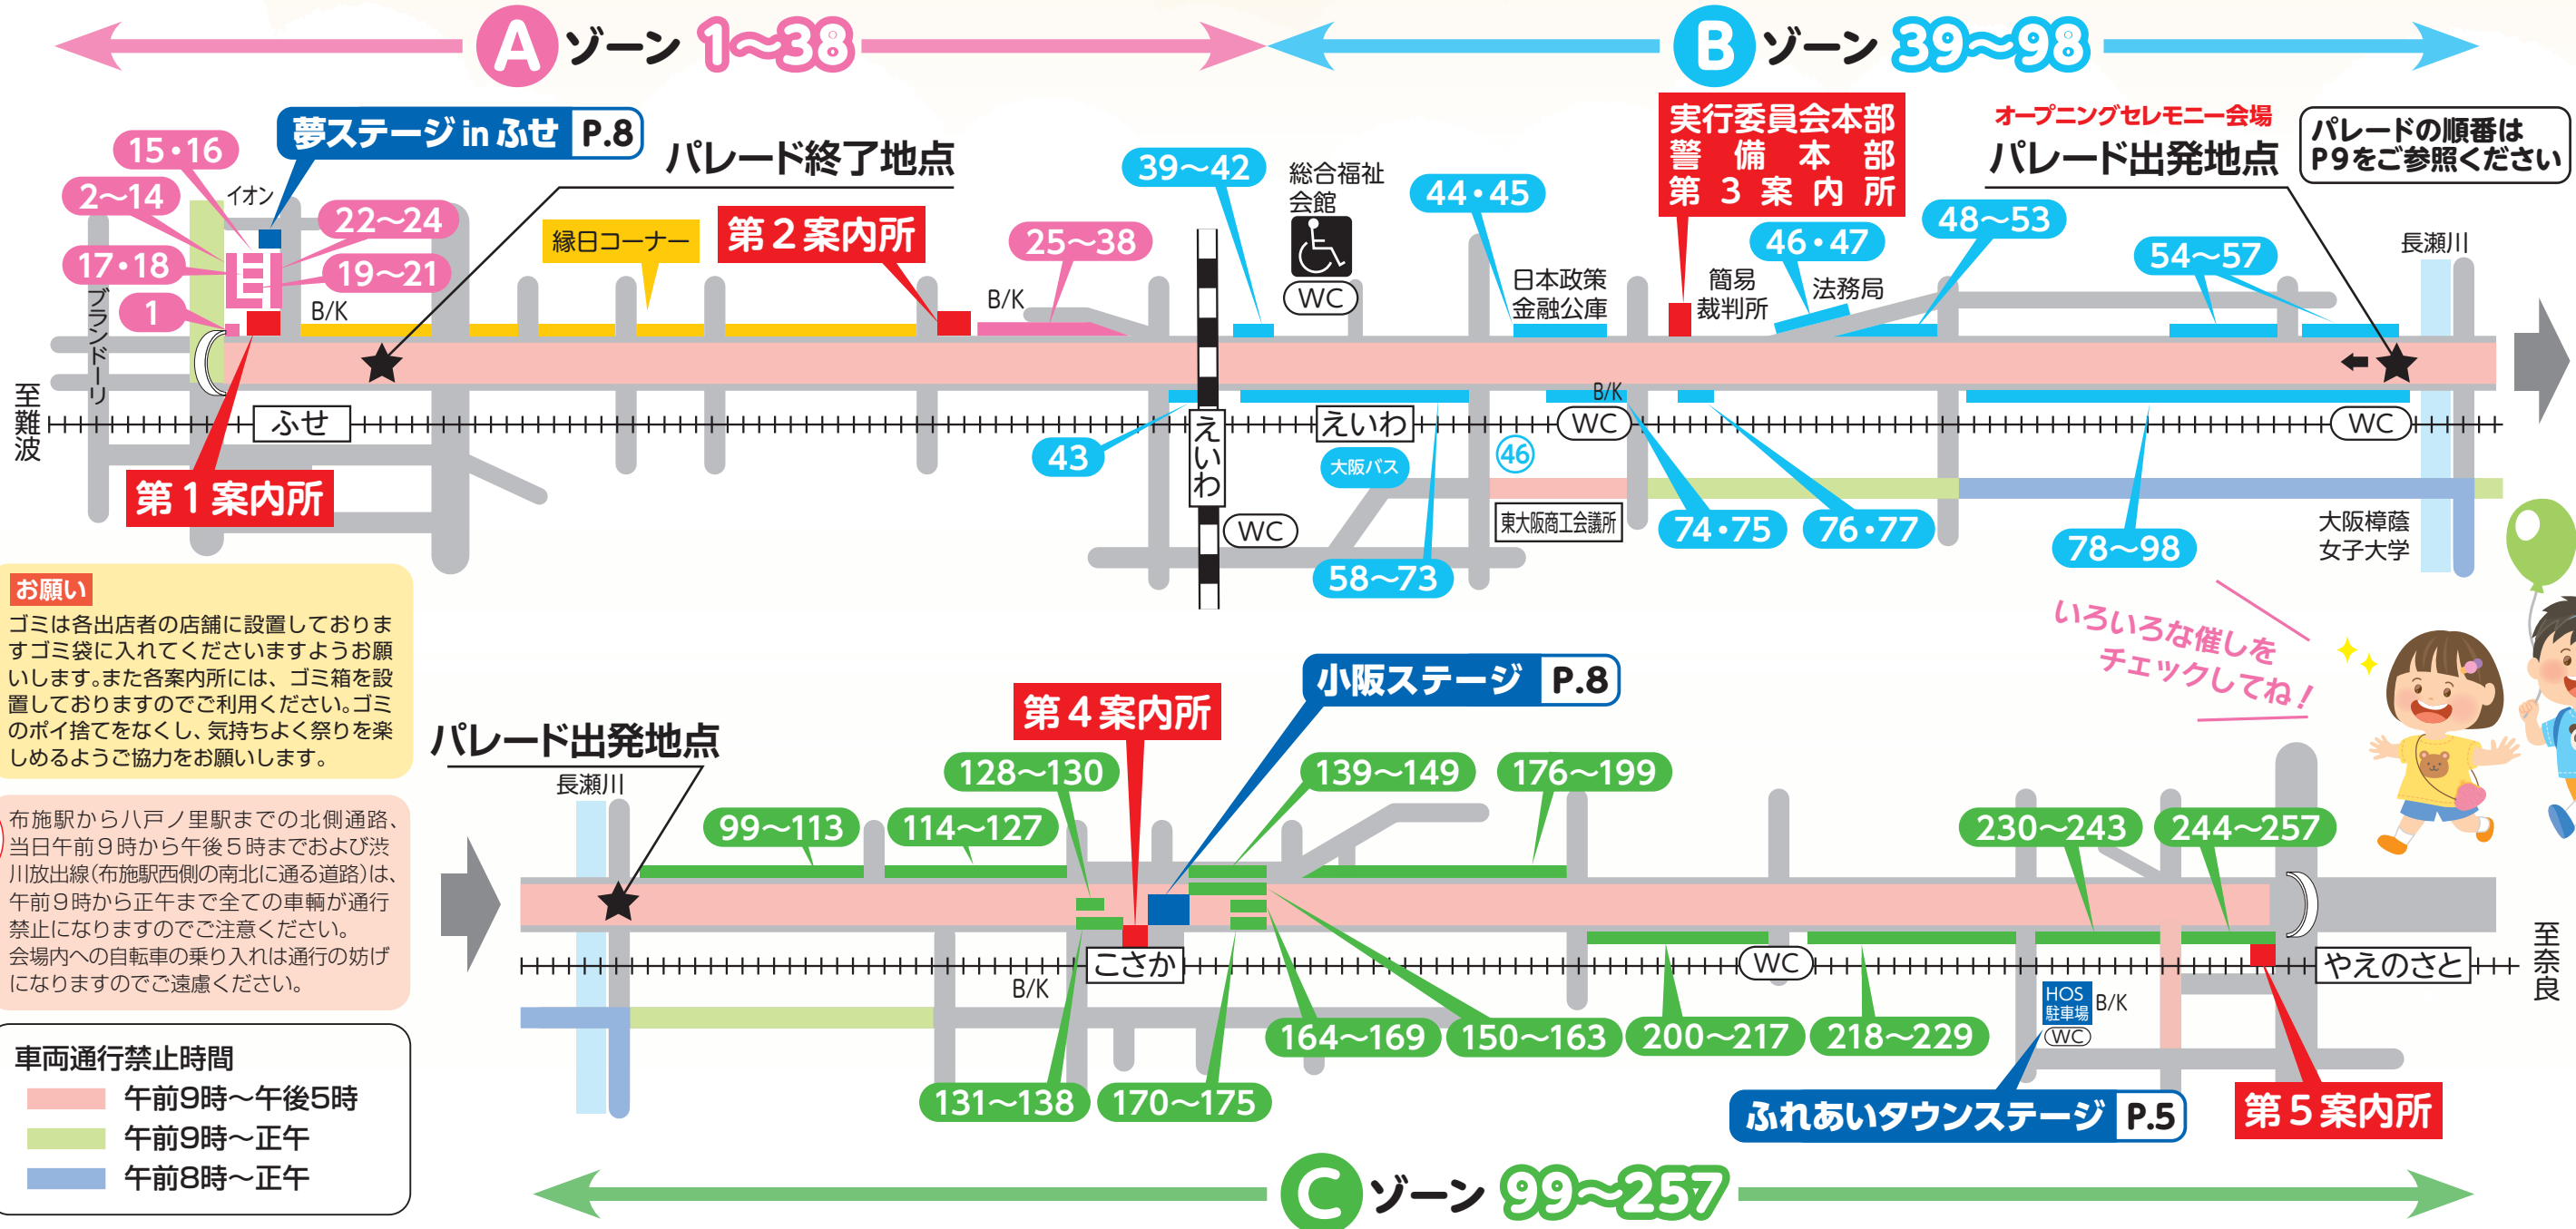

ふれあい通り

会場

午前 10:00 ~ 午後 4:00

医療・介護のことはご相談ください

中和会 医療法人中和会

中西医院

内科・血液内科・消化器内科・循環器内科・リウマチ科・リハビリテーション科
通所リハビリテーション「あゆみ」・訪問リハビリテーション

小阪2丁目4番23号 電話 06(6781)6406

京都銀行はさまざまなシーンで皆様を応援します。

京都フィナンシャルグループ

京都銀行

東大阪支店 鴻池新田支店 新石切支店

お願い

ゴミは各出店者の店舗に設置しております。ゴミ袋に入れてくださいますようお願いいたします。また各案内所には、ゴミ箱を設置しておりますのでご利用ください。ゴミのポイ捨てをなくし、気持ちよく祭りを楽しめるようご協力をお願いします。

車両通行禁止時間

午前9時~午後5時

午前9時~正午

午前8時~正午

この街のホームドクター

大阪信用金庫

永和支店

〒577-0055 東大阪市長栄寺2-5
TEL (06)6781-1161
FAX (06)6781-9297
ホームページ http://www.osaka-shinkin.co.jp

ISO9001 認証取得

株式会社 **富士製作所**

〒578-0984 東大阪市菱江6丁目4番28号
Tel (072)964-2270 Fax (072)964-0371
URL http://www.fujiseisakusho.com
E-mail fuji@fujiseisakusho.com

お陰様で地域と共に、48周年を迎える事ができました。
・プレミアム金券12,000円分を10,000円で販売!
・次回は歳末セールに3番館事務所前にて販売の予定!

お買い物・ご飲食は **20% お得です!!**

ポッポアベニュー 商店街

事務所/東大阪市長栄寺1番3-13
☎06(6783)6475(代)

肉のこばやし

精肉卸問屋

本社 東大阪市瓜生堂1丁目15-12
TEL (072)963-2931
(ウエルシア瓜生堂店前)